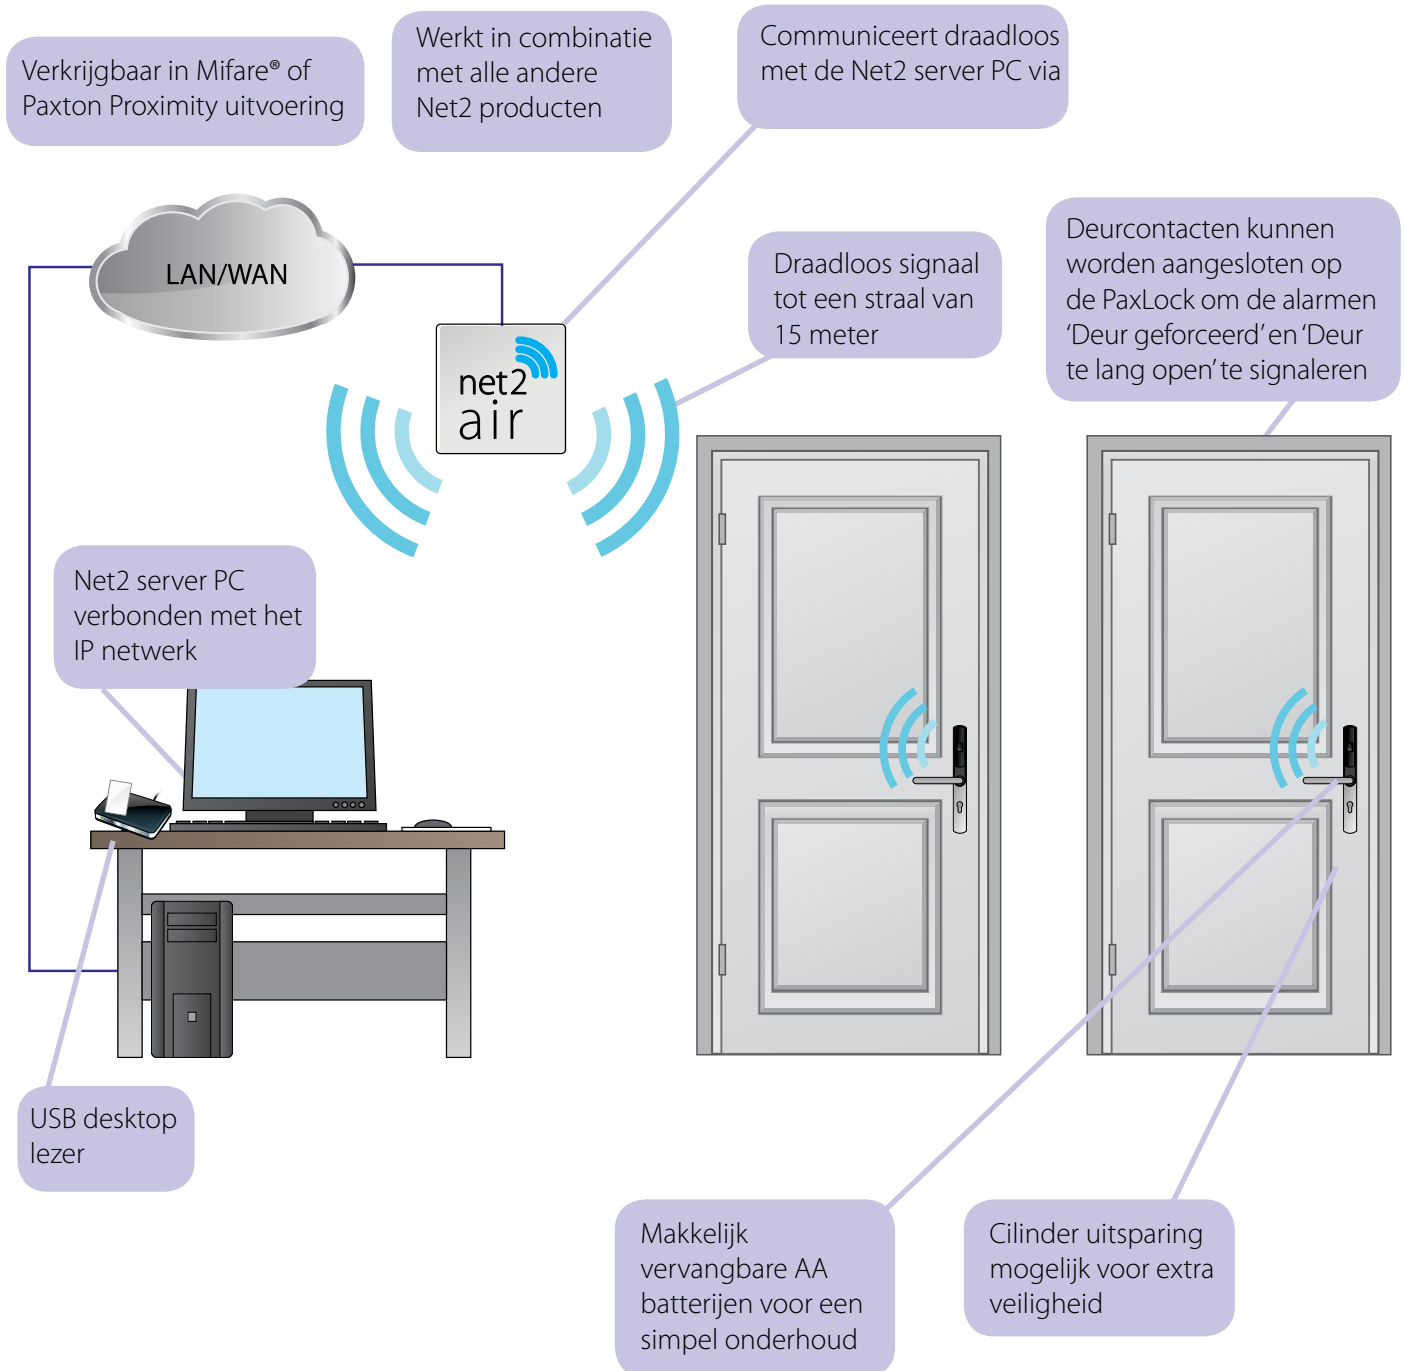

Net2 PaxLock

De complete draadloze
toegangscontrole oplossing

Net2 PaxLock

De compleet draadloze toegangscontrole oplossing die voldoet aan al uw eisen.

Net2 PaxLock is een veelzijdig product, ontworpen als een eenvoudige vervanging van uw huidig deurbeslag en de perfecte aanvulling op uw Net2 toegangscontrolesysteem. Net2 PaxLock combineert draadloze elektronische toegangscontrole in een stijlvol deurbeslag. Een eenvoudige manier om de toegang in een gebouw te beveiligen. Het PaxLock deurbeslag is volledig draadloos, werkt op batterijen en is daardoor snel en eenvoudig te installeren.

Toegangscontrole in 3 simpele stappen...

1. Kies de juiste cilinder en gebruik onze template om de juiste gaten in de deur te boren
2. Bevestig de Net2 PaxLock op de deur en plaats de batterijen
3. Voeg de PaxLock toe aan het bestaande Net2 systeem door een voorgeprogrammeerde tag aan te bieden

Hoe werkt het?

Net2 PaxLock communiceert met de Net2 server PC en combineert de vertrouwde Net2Air techniek met de eenvoudig te beheren Net2 software. Door het gebruik van de Net2Air bridge heeft het de voordelen van een draadloos toegangscontrolesysteem. De Net2Air bridge kan (draadloos) een Net2 PaxLock unit detecteren tot een afstand van 15 meter.

De draadloze Net2 PaxLock is makkelijk in gebruik en snel te installeren, waardoor deze ideaal toepasbaar is voor binnendeuren.

Draadloos bereik Net2Air bridge bij gebruik van meerdere PaxLock units

Belangrijkste voordelen van Net2 PaxLock boven een bedraad systeem