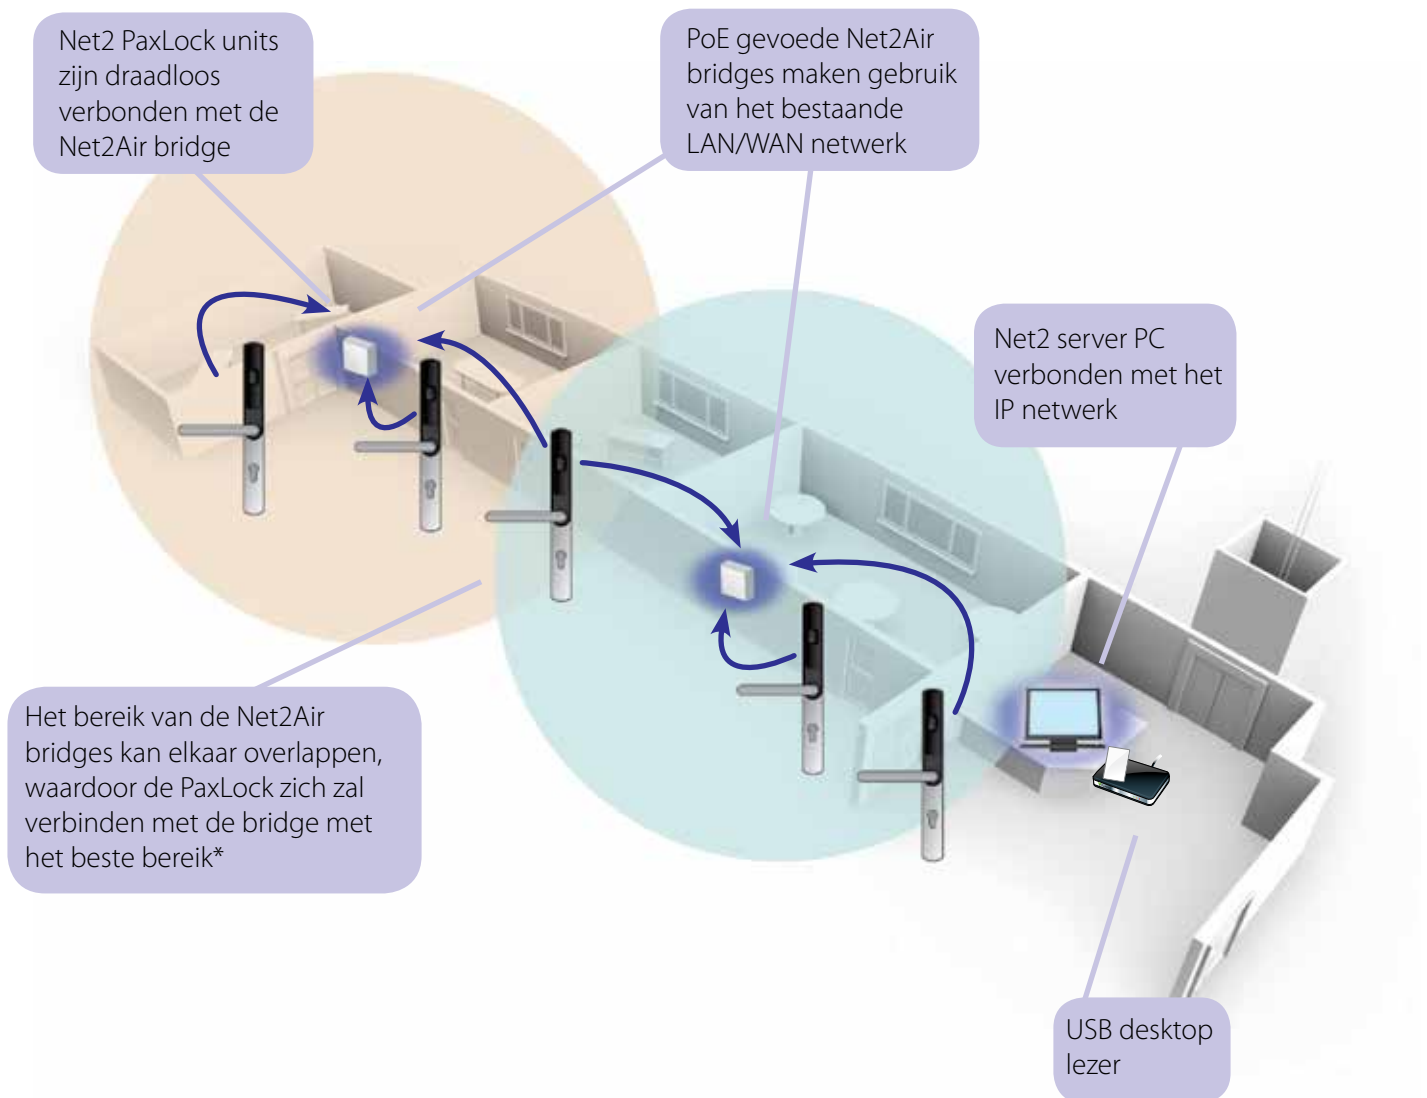

Net2 PaxLock

De complete draadloze
toegangscontrole oplossing

Net2 PaxLock

De compleet draadloze toegangscontrole oplossing die voldoet aan al uw eisen.

Net2 PaxLock is een veelzijdig product, ontworpen als een eenvoudige vervanging van uw huidig deurbeslag en de perfecte aanvulling op uw Net2 toegangscontrolesysteem. Net2 PaxLock combineert draadloze elektronische toegangscontrole in een stijlvol deurbeslag. Een eenvoudige manier om de toegang in een gebouw te beveiligen. Het PaxLock deurbeslag is volledig draadloos, werkt op batterijen en is daardoor snel en eenvoudig te installeren.

Toegangscontrole in 3 simpele stappen...

1. Kies de juiste cilinder en gebruik onze template om de juiste gaten in de deur te boren
2. Bevestig de Net2 PaxLock op de deur en plaats de batterijen
3. Voeg de PaxLock toe aan het bestaande Net2 systeem door een voorgeprogrammeerde tag aan te bieden

Hoe werkt het?

Net2 PaxLock communiceert met de Net2 server PC en combineert de vertrouwde Net2Air techniek met de eenvoudig te beheren Net2 software. Door het gebruik van de Net2Air bridge heeft het de voordelen van een draadloos toegangscontrolesysteem. De Net2Air bridge kan (draadloos) een Net2 PaxLock unit detecteren tot een afstand van 15 meter.

De draadloze Net2 PaxLock is makkelijk in gebruik en snel te installeren, waardoor deze ideaal toepasbaar is voor binnendeuren.

Draadloos bereik Net2Air bridge bij gebruik van meerdere PaxLock units

Belangrijkste voordelen van Net2 PaxLock boven een bedraad systeem