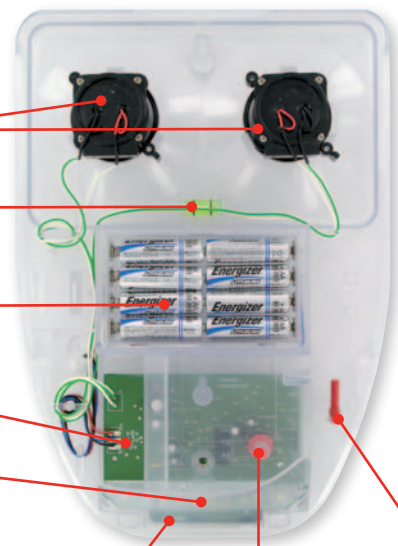

SEF8M

Luidsprekers

Waterpas

FR6 AA lithiumbatterijen

Besturingskaart

LEDs

Communicatiekaart

Verlengstuk
sabotagebeveiliging
achterzijde

Sabotagebeveiliging kap

Bestelinformatie:

SEF8M	Draadloze buitensirene met gele lens
SEF8MDUM1	Dummysirene zonder LED's (geen elektronica/batterijen)
SEF8MDUM2	Actieve dummysirene met twee LED's
SEF8MB1	Rode lens
SEF8MB3	Blauwe lens

Meer informatie:

Fax : +31 (0) 299-410201
Email : intrusion.nl31@honeywell.com
www.honeywell.com/security/nl

Honeywell Security Group

Ampèrestraat 41
1446 TR Purmerend
Nederland
Tel : +31 (0) 299-410200
Fax : +31 (0) 299-410201
www.honeywell.com/security/nl

HSC-SEF8M-01-NL(0511)DS-C
Mei 2011
© 2011 Honeywell International Inc.

Honeywell