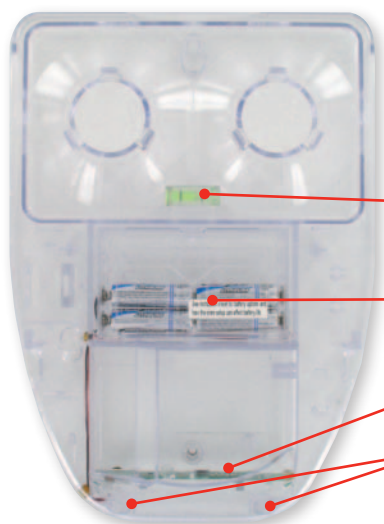

SEF8M

Draadloze sirene voor buiten

Specificaties:

Kenmerk	
Geluidsniveau sirene	103 dB @ 1 m
RF-bereik	>50 m op locatie (2000 m in openen veld)
Radioprotocol	ALPHA en V2GY (automatische selectie)
Regeling geluidsniveau	Instelbaar van 0 tot 7 en opbouwend
Uitschakeltimers (flitser en sirene)	Instelbaar van 1 tot 240 s
Type batterij	SEF8M: 8 x 1,5 V FR6 AA lithiumbatterijen SEF8MDUM2: 4 x 1,5 V FR6 AA lithiumbatterijen
Levensduur batterij	4 jaar voor SEF8M (profiel: 4 x 15 minuten sirene en flitser per jaar) 2 jaar voor SEF8MDUM2 (constante LED, geen sirene)
Afmetingen (h x b x d)	330 x 240 x 73 mm
Bewaking	Ja
Indicator laag batterijvermogen	Ja
Sabotagebeveiliging	Achterzijde en behuizing
Gebruikstemperatuur	-25°C tot +60°C
Opslagtemperatuur	-30°C tot +75°C
Goedkeuringen	EN 50131-4 grade 2
Lenskleur	Oranje (meegeleverd), rood of blauw (optioneel)

Honeywell behoudt zich het recht voor om zonder voorafgaande kennisgeving wijzigingen aan te brengen in de productspecificaties.

SEF8MDUM2

Luidsprekers

Waterpas

FR6 AA lithiumbatterijen

Besturingskaart

LEDs

Communicatiekaart

Verlengstuk
sabotagebeveiliging
achterzijde

Sabotagebeveiliging kap

Bestelinformatie:

SEF8M	Draadloze buitensirene met gele lens
SEF8MDUM1	Dummysirene zonder LED's (geen elektronica/batterijen)
SEF8MDUM2	Actieve dummysirene met twee LED's
SEF8MB1	Rode lens
SEF8MB3	Blauwe lens

Meer informatie:

Fax : +31 (0) 299-410201
Email : intrusion.nl31@honeywell.com
www.honeywell.com/security/nl

Honeywell Security Group

Ampèrestraat 41
1446 TR Purmerend
Nederland
Tel : +31 (0) 299-410200
Fax : +31 (0) 299-410201
www.honeywell.com/security/nl

HSC-SEF8M-01-NL(0511)DS-C
Mei 2011
© 2011 Honeywell International Inc.

Honeywell